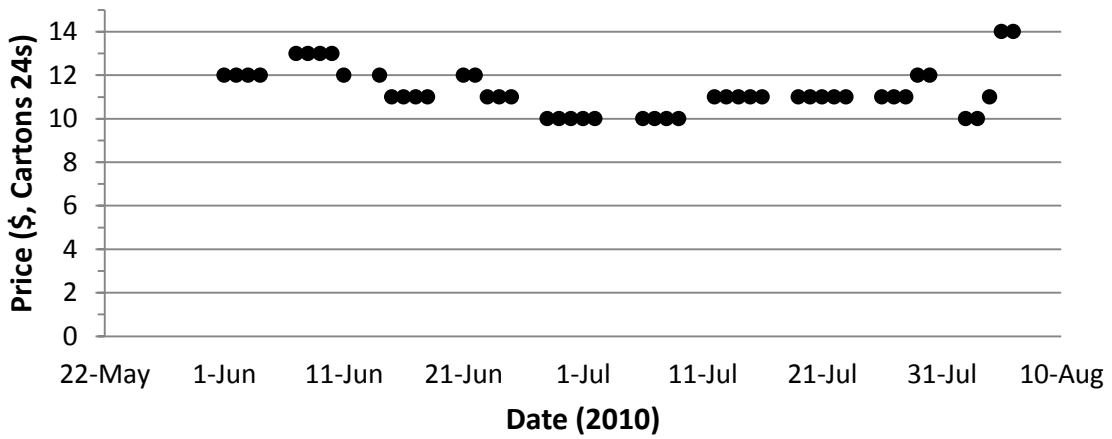

### Romaine, FOB Los Angeles