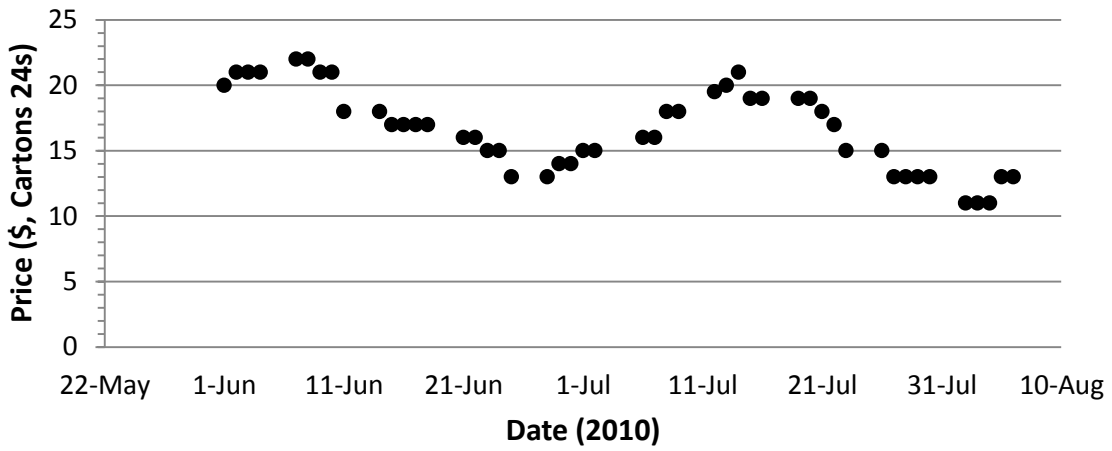

### Romaine, FOB Los Angeles